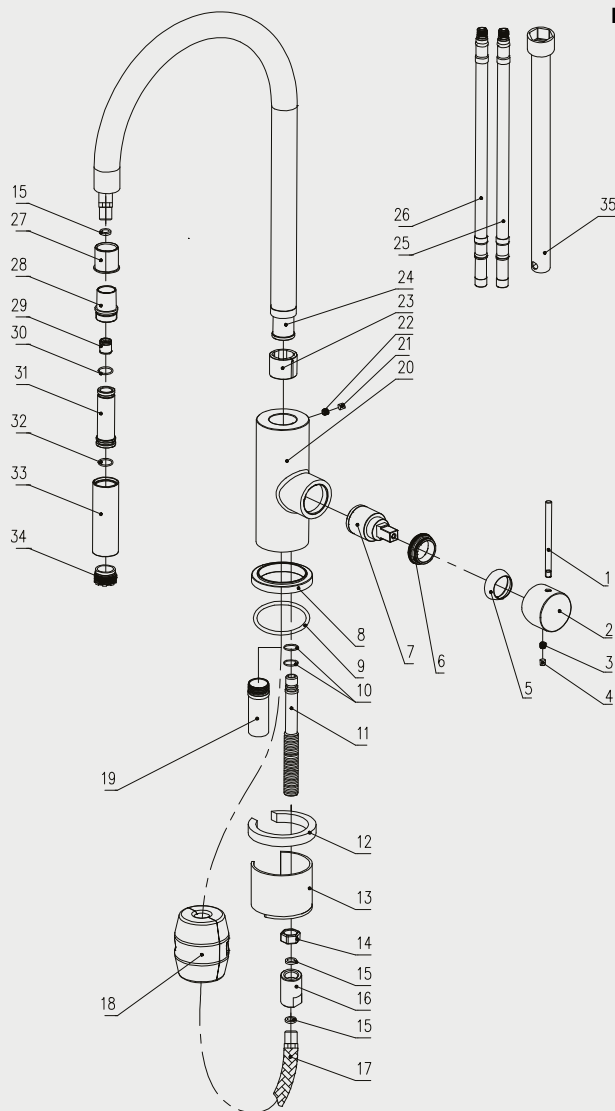

EDITION: 2018-09-11

1. 1 Handle bar
2. 2 Handle base
3. 3 inner hex screw
4. 4 Decoration rubber
5. 5 Decoration cover
6. 6 Screw nut
7. 7 Cartridge
8. 8 Base
9. 9 O ring
10. 10 O ring
11. 11 Connector tube
12. 12 Rubber
13. 13 Fixing sheet
14. 14 Nut
15. 15 Plane ring-sealing
16. 16 Connector
17. 17 Flexible hose
18. 18 Weight
19. 19 Splined hub
20. 20 Body
21. 21 Decoration rubber
22. 22 Inner hex screw
23. 23 C ring
24. 24 Spout
25. 25 Flexible hose
26. 26 Flexible hose
27. 27 Bushing
28. 28 Pull out connector
29. 29 Check valve
30. 30 O ring
31. 31 Inner hose
32. 32 O ring
33. 33 Nozzle body
34. 34 Aerator
35. 35 Tool